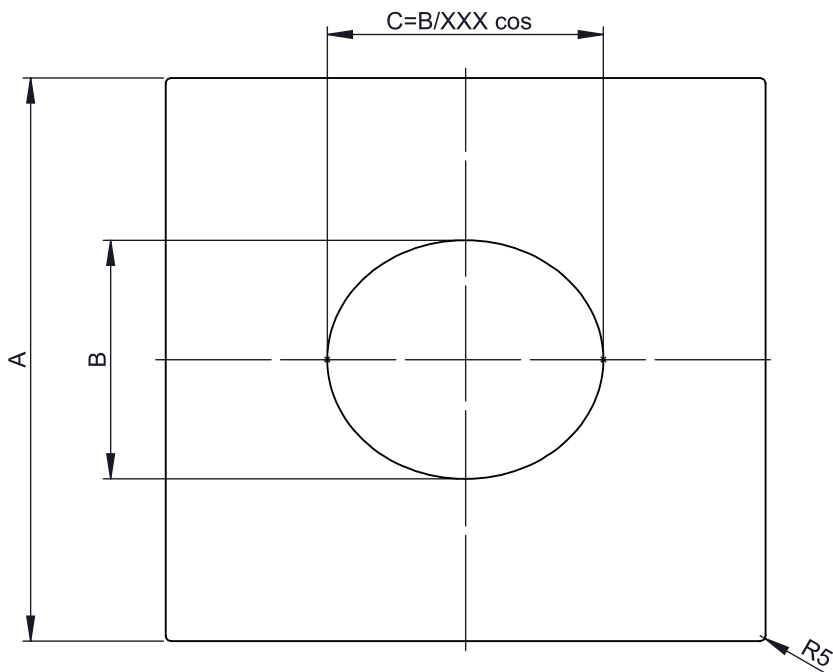

A

B

C

D

E

M 1:10 (Ø150)

XXX = Gradzahl (Dachneigung)

Bei der Bestellung Gradzahl angeben!

Ø	080	100	115	120	130	140	150	160	180	200	225	250	300	350	400	450	500	550	600	
A	457	477	492	497	507	517	527	537	557	577	602	627	677	727	777	827	877	927	977	
B	151	171	186	191	201	211	221	231	251	271	296	321	371	421	471	521	571	621	671	
t	0,6						0,8						1,0							

DWP-Ø-166

scale

1:10

format

A4

sheet

1 of 1