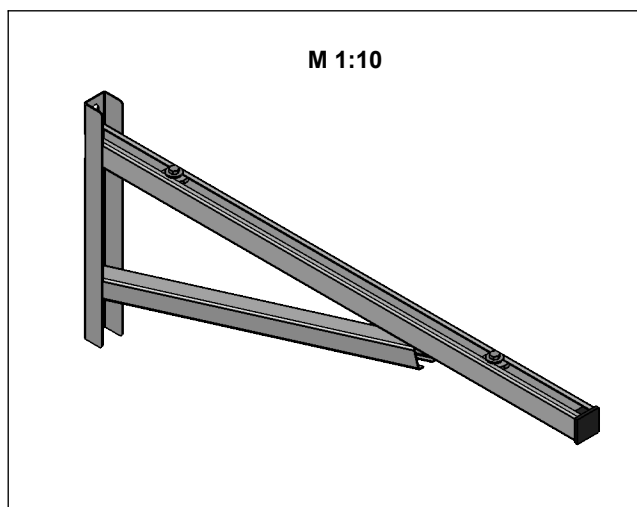

A

B

C

D

E

F

*paarweise im Lieferumfang enthalten

Material:
1.4404 / 1.4301
Hochglanz

DIN ISO 13920 Tolerances B

Revisionsnummer
A2 mm / kg

	Datum	Name
drawn by	15.02.2018	KAB
checked by		
approved by		
modified by	18.05.2018	KAB

Artikelbezeichnung
**Wandkonsole
Schiene 920 mm TYP
K 6**

Artikelnummer
DWP-Ø-120

scale
1:10

format
A4

sheet
1 of 1