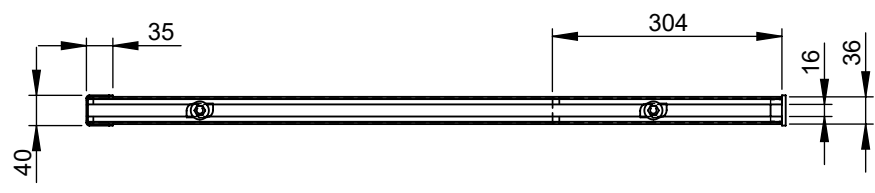

A

B

C

D

E

F

*paarweise im Lieferumfang enthalten

Material:
1.4404 / 1.4301
Hochglanz

Artikelbezeichnung
**Wandkonsole
Schiene 920 mm TYP
K 6**

Artikelnummer
DWP-Ø-120

scale
1:10

format
A4

sheet
1 of 1