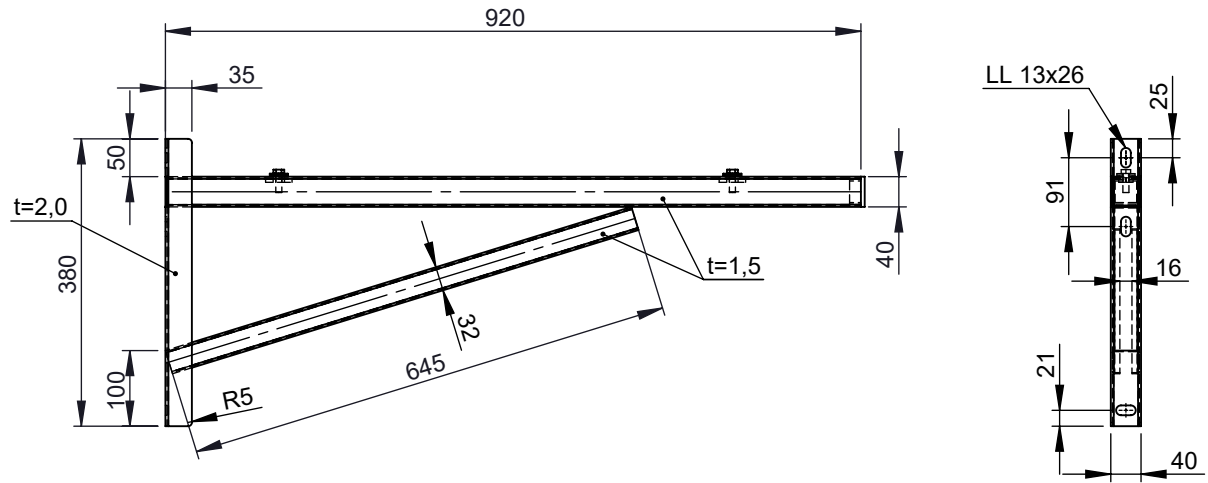

A

B

C

D

E

F

*paarweise im Lieferumfang enthalten

Material:
1.4404 / 1.4301
Hochglanz

DIN ISO 13920 Tolerances B

Revisionsnummer
A2 mm / kg

	Datum	Name
drawn by	15.02.2018	KAB
checked by		
approved by		
modified by	18.05.2018	KAB

Artikelbezeichnung
**Wandkonsole
Schiene 920 mm TYP
K 6**

Artikelnummer
DWP-Ø-120

scale
1:10

format
A4

sheet
1 of 1