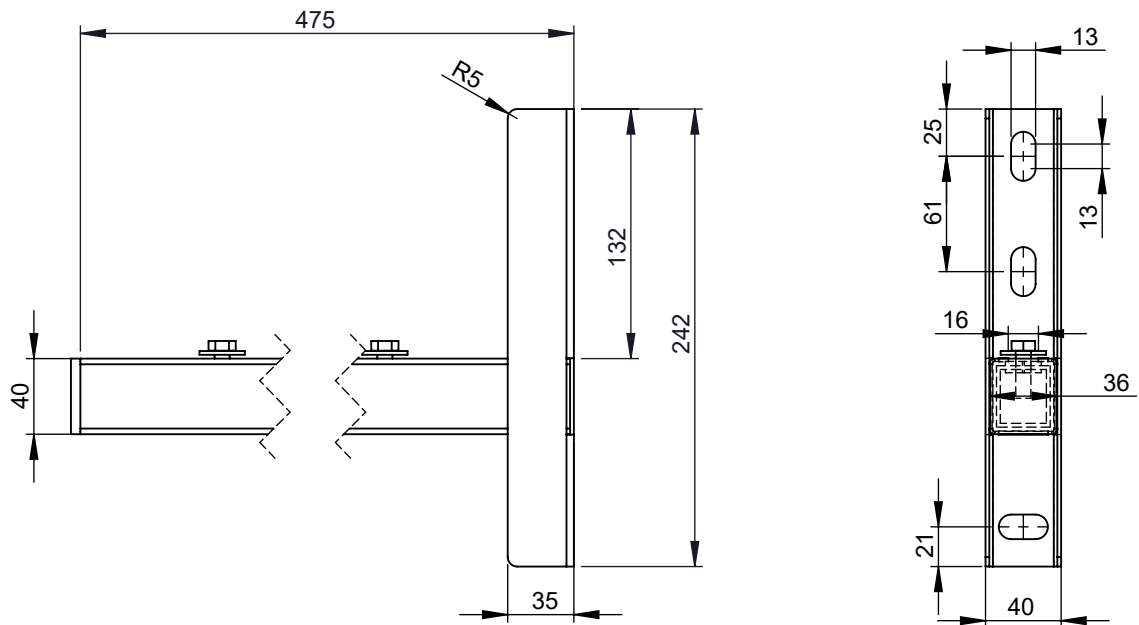

A

B

C

D

E

F

*paarweise im Lieferumfang enthalten

Material: 1.4404 / 1.4301 Hochglanz	DIN ISO 13920 Tolerances B				scale 1:4
	Revisionsnummer A2	mm / kg			format A4
		Datum	Name	Artikelbezeichnung Wandkonsole Schiene 475 mm TYP K 475	sheet 1 of 1
	drawn by	12.12.2017	KAB	Artikelnummer DWP-Ø-116	
	checked by				
	approved by				
modified by	17.05.2018	KAB			