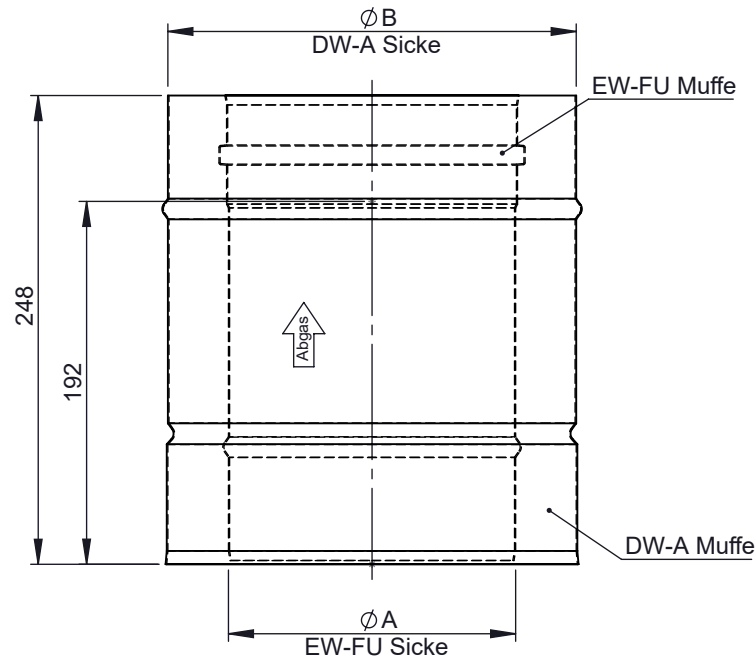

Ausführungsvarianten für Muffe Innenrohr

M 1:8 (Ø150)

inkl. Systemklemmband

Ø	80	100	110	115	120	125	130	140	150	160	180	200	225	250	300	350	400	450	500	550	600	650
A	80	100	110	115	120	125	130	140	150	160	180	200	225	250	300	350	400	450	500	550	600	650
B	145	165	175	180	185	190	195	205	215	225	245	265	290	315	365	415	465	515	565	615	665	715
kg	1,4	1,6	1,7	1,8	1,8	1,9	2,1	2,2	2,3	2,5	2,7	3	3,3	3,9	4,4	5	5,6	6,1	6,7	7,2	7,8	

Material 1.4404 / 1.4301 Hochglanz	DIN ISO 13920 Tolerances B			Revisionsnummer A1	mm / kg	 Schornsteintechnik Neumarkt	Artikelbezeichnung Rohrelement 250mm	scale	
	Datum 19.06.2019							Name NGR	
	drawn by 19.06.2019			checked by				format	A4
	approved by			modified by				sheet	1 of 1
	Artikelnummer DWP-Ø-060								