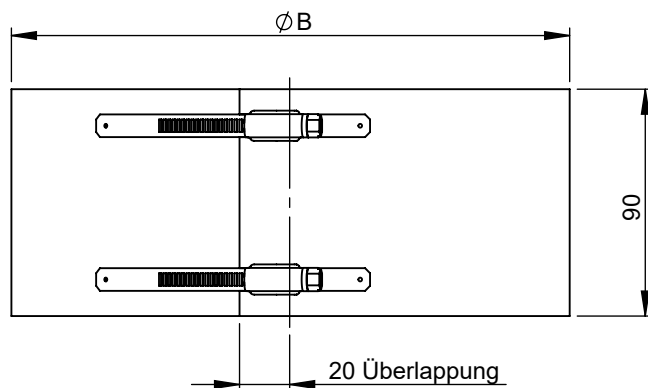

A

B

C

D

E

M 1:10 (Ø150)

Ø	080	100	115	130	150	180	200	250	300
B	145	165	180	195	215	245	265	315	365
kg	0,5		0,6			0,7	0,8	0,9	1

Material: 1.4301
Oberfläche Ausführung
geschliffen

checked by

approved by

modified by

Artikelbezeichnung

Klemmband als optischer
Sichtschutz für gekürzte Rohr

Artikelnummer

DWDG-Ø-149

scale